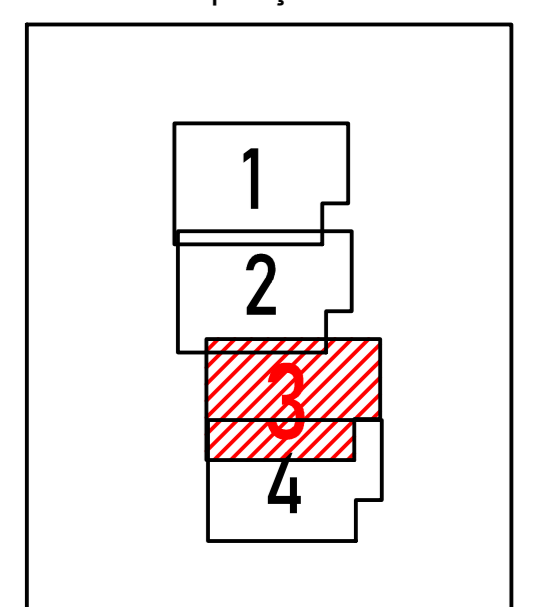

Schema de racordare a planșelor