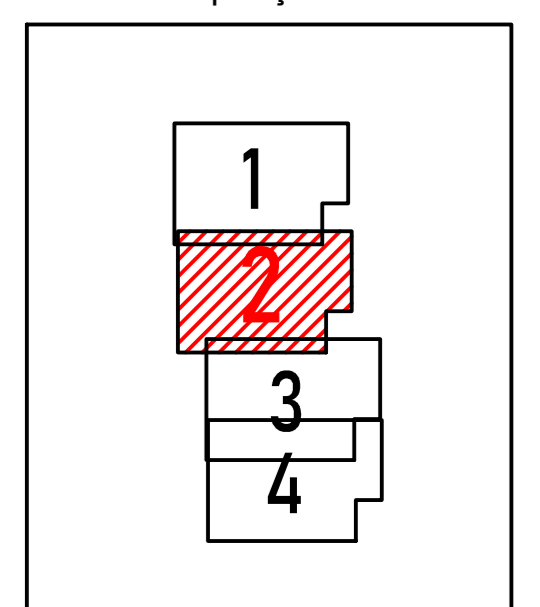

Schema de racordare a planșelor