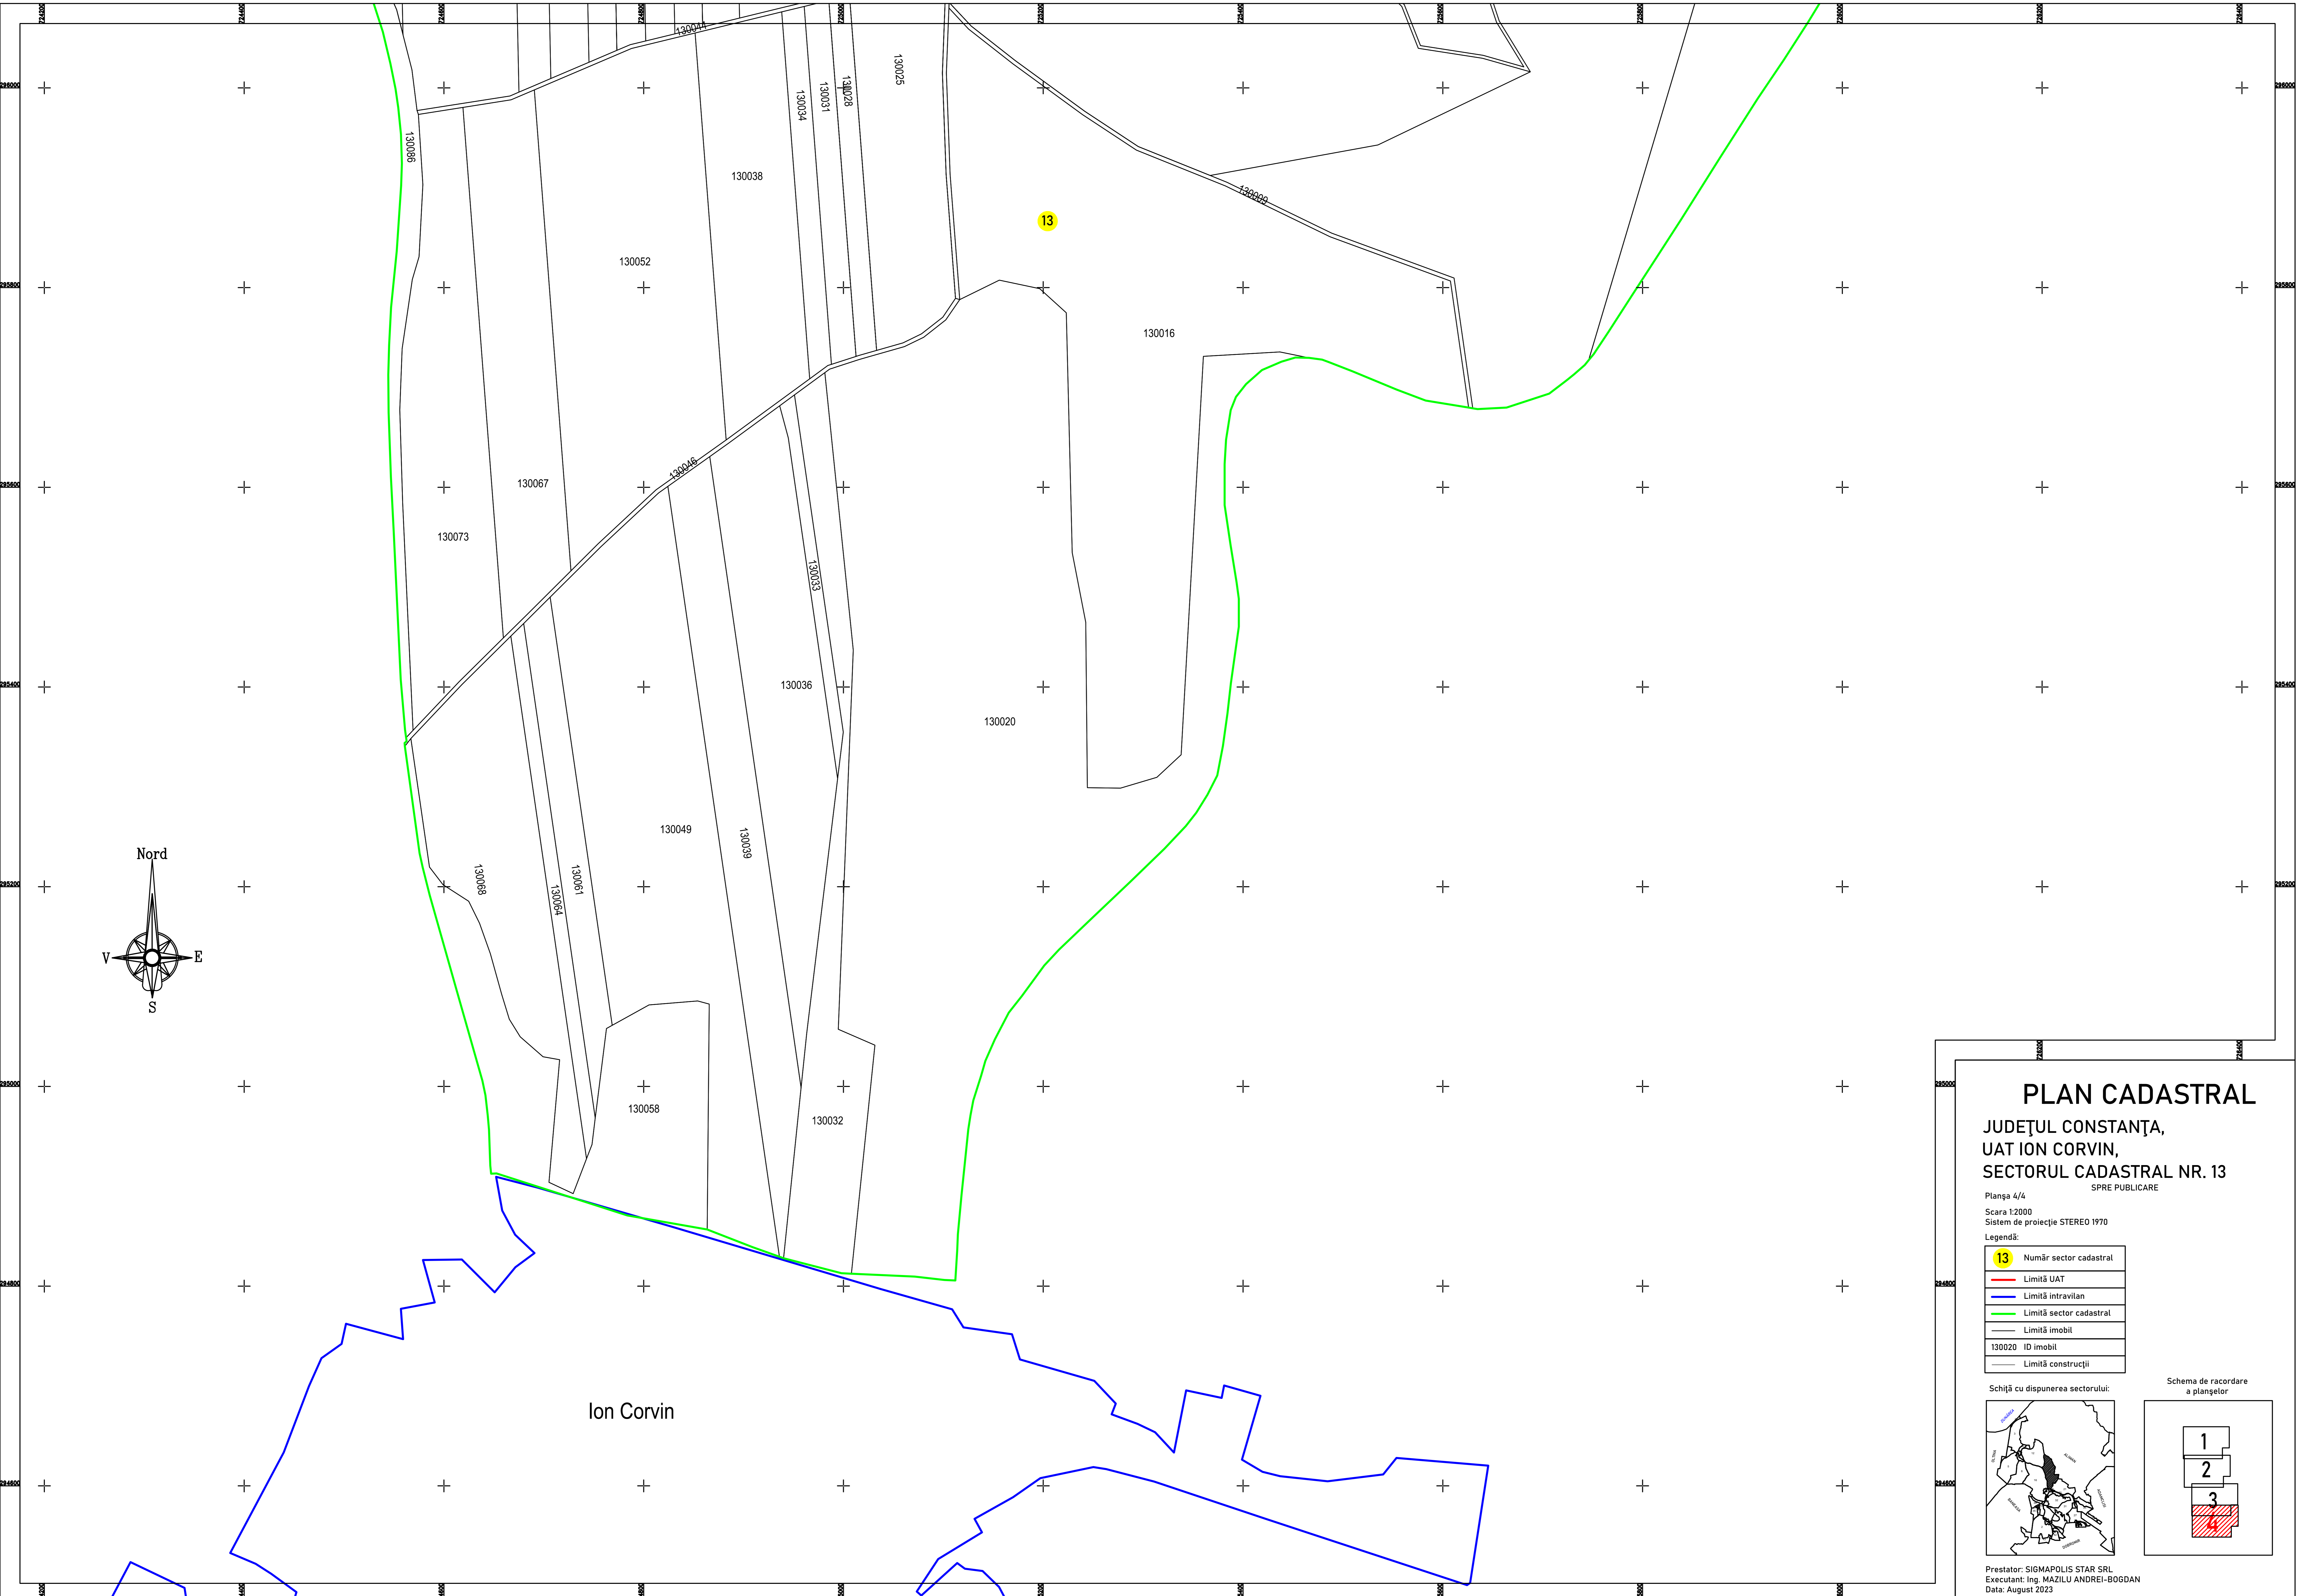

PLAN CADASTRAL

**JUDEȚUL CONSTANȚA,
UAT ION CORVIN,
SECTORUL CADASTRAL NR. 13**

SPRE PUBLICARE

Planșa 4/4
Scara 1:2000
Sistem de proiecție STEREO 1970

Legendă:

13	Număr sector cadastral
	Limită UAT
	Limită intravilan
	Limită sector cadastral
	Limită imobil
130020 ID imobil	
	Limită construcții

Schiță cu dispunerea sectorului:

Schiță de racordare a planșelor:

Prestator: SIGMAPOLIS STAR SRL
Executant: Ing. MAZILU ANDREI-BOGDAN
Data: August 2023